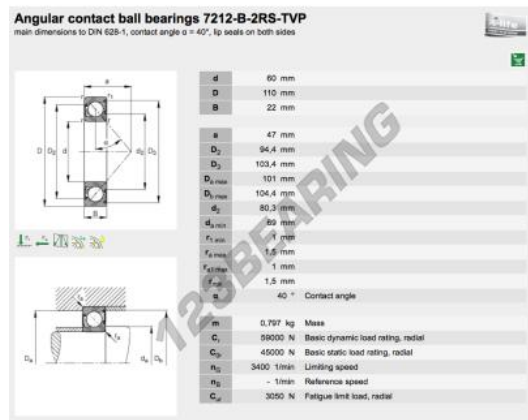

Rolamento esfera carreira simple 7212-B-XL-2RS-TVP-FAG - 0227532810000

<https://www.123rolamento.pt/rolamento-mancal/rolamento-esferas/carreira-simple/0227532810000>

CARACTERÍSTICAS DO PRODUTO

Marca	FAG
Nº Ean13	4012802001013
Diâmetro interior	60 mm
Impermeabilização	Vedação em ambos os lados
Diâmetro exterior	110 mm
Espessura	22 mm
Velocidade-limite	3450 rpm
Peso	795 g
Carga dinâmica	62 kN
Carga estática	45 kN
Embalagem	1