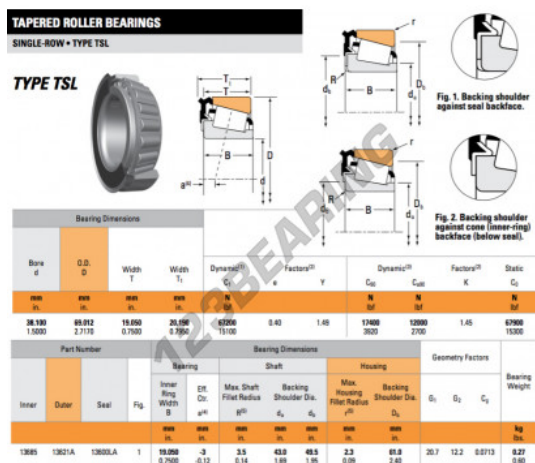

Rolamento cónico

13685-13621A-13600LA-TIMKEN - 13600LA-13685-13621A-TIMKEN

<https://www.123rolamento.pt/rolamento-mancal/rolamento-rolos/conico/13600la-13685-13621a-timken>

CARACTERÍSTICAS DO PRODUTO

Marca	TIMKEN
Nº Ean13	3663952355542
Diâmetro interior	38.1 mm
Diâmetro exterior	69.012 mm
Espessura	20.19 mm
Embalagem	1