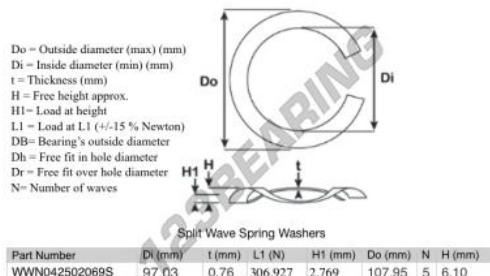

## Arruela ondulada aberta

**SWSW-107.950-97.030-0.760-5-SS - SWSW-107.950-97.030-0.760-5-SS**

<https://www.123rolamento.pt/accessorio/arruela/arruela-ondulada-aberta/sws-107.950-97.030-0.760-5-ss>

## CARACTERÍSTICAS DO PRODUTO

Marca	GEN
Diâmetro interior	97.03 mm
Diâmetro interior	3.82" inch
Espessura	0.76 mm
Espessura	0.03" inch
Material	AÇO INOXIDÁVEL
Embalagem	1
Carga em L1	306.927 N
Carga em altura	2.769
Diâmetro exterior (máx.)	107.95 mm
Diâmetro exterior (máx.)	4 1/4" inch
Número de ondas	5
Padrão	Nenhuma norma