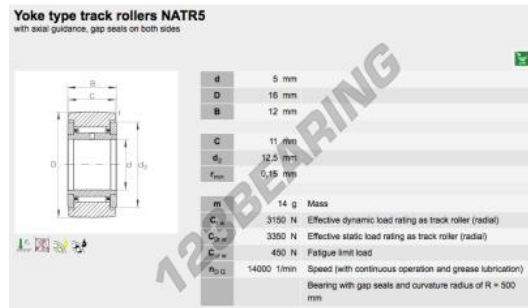

Rolo de leva NATR5-PP-A-INA - NATR5-PP-A-INA

<https://www.123rolamento.pt/rolamento-mancal/rolamento-rolos/rolos-leva/natr5-pp-a-ina>

CARACTERÍSTICAS DO PRODUTO

Marca	INA
Nº Ean13	4012802434989
Diâmetro interior	5 mm
Diâmetro interior	0.197" inch
Diâmetro exterior	16 mm
Diâmetro exterior	0.63" inch
Espessura	11 mm
Espessura	0.433" inch
Velocidade-limite	6000 rpm
Peso	14.14 g
Carga dinâmica	3.2 kN
Carga estática	3.45 kN
Padrão	Nenhuma norma