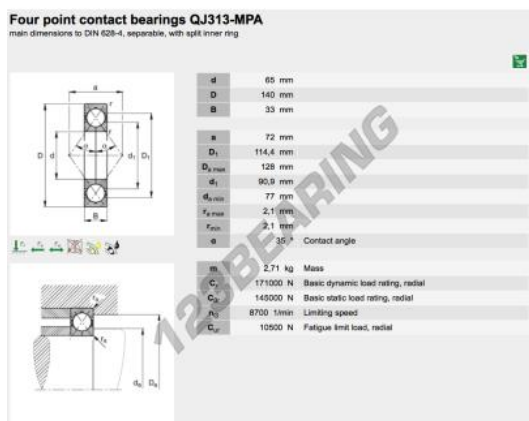

### CARACTERÍSTICAS DO PRODUTO

Marca	FAG
Nº Ean13	4012801237864
Diâmetro interior	65 mm
Diâmetro exterior	140 mm
Espessura	33 mm
Velocidade-limite	9600 rpm
Peso	2590 g
Carga dinâmica	171 kN
Carga estática	145 kN
Embalagem	1