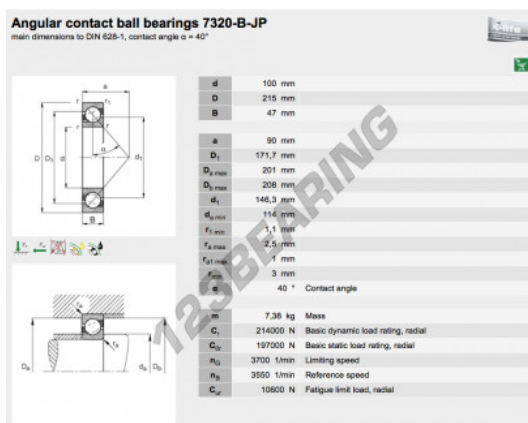

## Rolamento esfera carreira simple 7320-B-JP-FAG - 0167264560000

<https://www.123rolamento.pt/rolamento-mancal/rolamento-esferas/carreira-simple/0167264560000>

### CARACTERÍSTICAS DO PRODUTO

Marca	FAG
Nº Ean13	4026677045249
Diâmetro interior	100 mm
Diâmetro exterior	215 mm
Espessura	47 mm
Velocidade-limite	4050 rpm
Peso	7560 g
Carga dinâmica	214 kN
Carga estática	197 kN
Embalagem	1