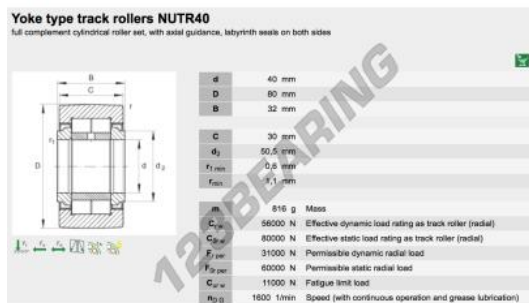

Rolo de leva NUTR40-A-INA - NUTR40-A-INA

<https://www.123rolamento.pt/rolamento-mancal/rolamento-rolos/rolos-leva/nutr40-a-ina>

CARACTERÍSTICAS DO PRODUTO

Marca	INA
Nº Ean13	4012802646078
Diâmetro interior	40 mm
Diâmetro exterior	80 mm
Espessura	32 mm
Peso	838 g
Carga dinâmica	57 kN
Carga estática	80 kN
Embalagem	-
Padrão	-