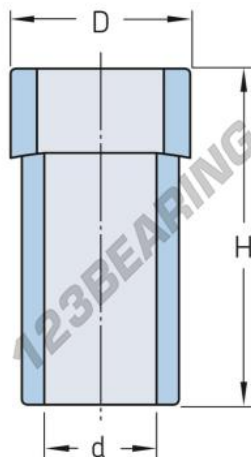

Montagem/desmontagem SMSW30-ASTR-SKF - SMSW30-ASTR-SKF

<https://www.123rolamento.pt/accessorio/ferramenta/montagem-desmontagem/smsw30-astr-skf>

CARACTERÍSTICAS DO PRODUTO

Marca	SKF
Nº Ean13	7316576074622
Peso	600 g
Embalagem	-