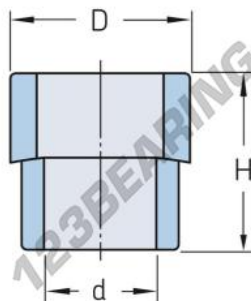

Montagem/desmontagem SMSW30LPAST-SKF - SMSW30LPAST-SKF

<https://www.123rolamento.pt/accessorio/ferramenta/montagem-desmontagem/smsw30lpast-skf>

CARACTERÍSTICAS DO PRODUTO

Marca	SKF
Nº Ean13	7316577414373
Peso	425 g
Embalagem	1