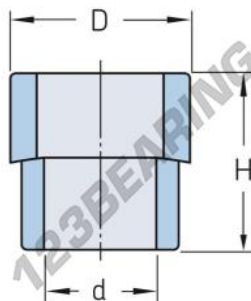

Montagem/desmontagem SMSW36LPAST-SKF - SMSW36LPAST-SKF

<https://www.123rolamento.pt/accessorio/ferramenta/montagem-desmontagem/smsw36lpast-skf>

CARACTERÍSTICAS DO PRODUTO

Marca	SKF
Nº Ean13	7316577414380
Peso	470 g
Embalagem	1