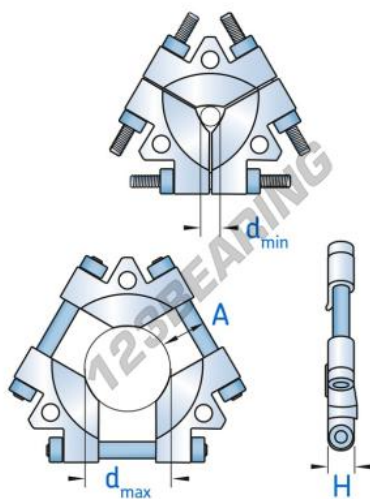

Montagem/desmontagem TMMS160-SKF - TMMS160-SKF

<https://www.123rolamento.pt/accessorio/ferramenta/montagem-desmontagem/tmms160-skf>

CARACTERÍSTICAS DO PRODUTO

Marca	SKF
Nº Ean13	7316571908731
Peso	6800 g
Embalagem	1