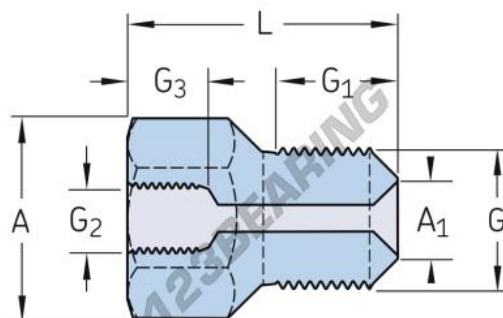

Lubrificação

1014357A-SKF - 1014357A-SKF

<https://www.123rolamento.pt/accessorio/ferramenta/lubrificacao/1014357a-skf>

CARACTERÍSTICAS DO PRODUTO

| | |
|-----------|---------------|
| Marca | SKF |
| Nº Ean13 | 7316577009166 |
| Peso | 80 g |
| Embalagem | 1 |