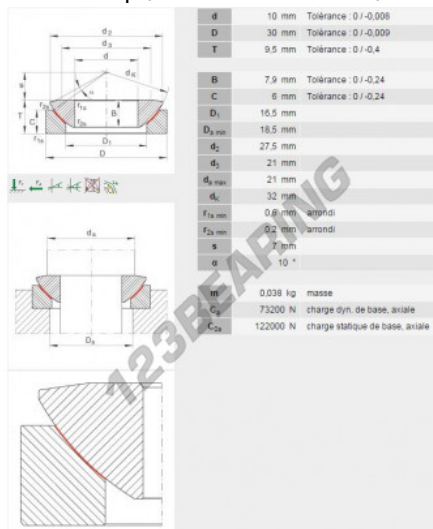

Rótula GE GE10-AW-INA - GE10-AW-INA

<https://www.123rolamento.pt/rolamento-mancal/rotula/ge/ge10-aw-ina>

CARACTERÍSTICAS DO PRODUTO

Marca	INA
Nº Ean13	3663952155227
Diâmetro interior	10 mm
Diâmetro exterior	30 mm
Espessura	9.5 mm
Tipo	GE
Peso	41 g
Embalagem	1