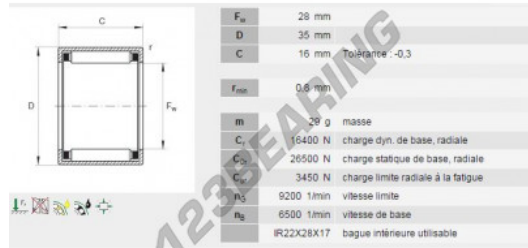

Casquilho de agulhas HK2816-BK-INA - HK2816-BK-INA

<https://www.123rolamento.pt/rolamento-mancal/rolamento-agulhas/casquilho-agulhas/hk2816-bk-ina>

CARACTERÍSTICAS DO PRODUTO

Marca	INA
N° Ean13	3663952156392
Diâmetro interior	28 mm
Diâmetro exterior	35 mm
Espessura	16 mm
Embalagem	1