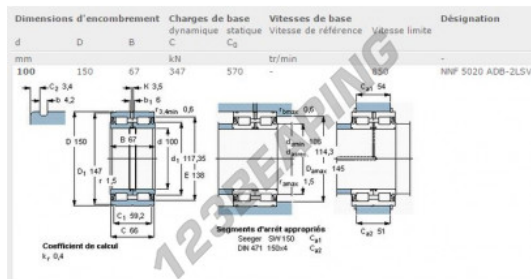

Rolamento de rolos

NNF5020-ADB-2LSV-SKF - NNF5020-ADB-2LSV-SKF

<https://www.123rolamento.pt/rolamento-mancal/rolamento-rolos/rolos/nnf5020-adb-2lsv-skf>

CARACTERÍSTICAS DO PRODUTO

Marca	SKF
Nº Ean13	3663952162089
Diâmetro interior	100 mm
Diâmetro exterior	150 mm
Espessura	67 mm
Embalagem	1