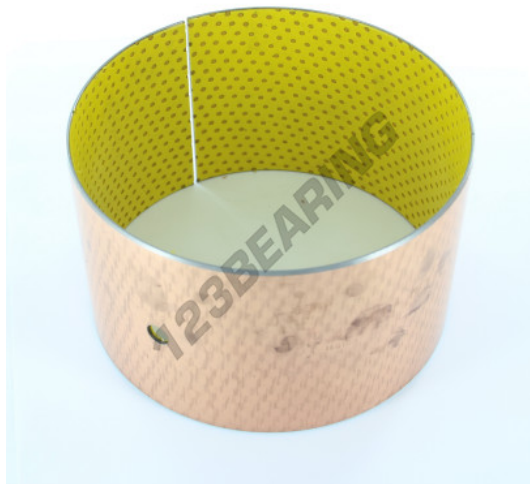

Casquilho PAP PAP160100-P20 - PAP160100-P20

<https://www.123rolamento.pt/accessorio/casquilho/pap/pap160100-p20>

CARACTERÍSTICAS DO PRODUTO

Marca	GEN
Diâmetro interior	160 mm
Diâmetro exterior	165 mm
Espessura	100 mm
Tipo	PAP
Peso	1604 g
Embalagem	1