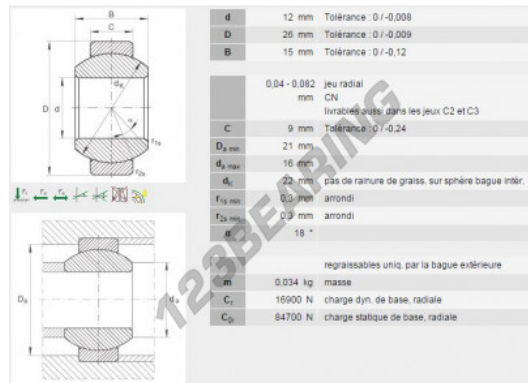

## Rótula GE GE12-FO-INA - GE12-FO-INA

<https://www.123rolamento.pt/rolamento-mancal/rotula/ge/ge12-fo-ina>

### CARACTERÍSTICAS DO PRODUTO

Marca	INA
Nº Ean13	3663952167480
Diâmetro interior	12 mm
Diâmetro interior	0.472" inch
Diâmetro exterior	26 mm
Diâmetro exterior	1.024" inch
Espessura	15 mm
Espessura	0.591" inch
Tipo	GE
Embalagem	1