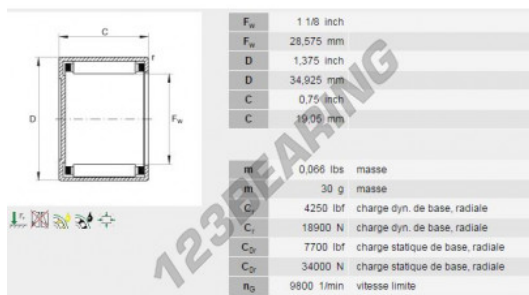

## Casquilho de agulhas BCE1812-INA - BCE1812-INA

<https://www.123rolamento.pt/rolamento-mancal/rolamento-agulhas/casquilho-agulhas/bce1812-ina>

### CARACTERÍSTICAS DO PRODUTO

|                   |               |
|-------------------|---------------|
| Marca             | INA           |
| Nº Ean13          | 3663952171906 |
| Diâmetro interior | 28.58 mm      |
| Diâmetro interior | 1 1/8" inch   |
| Diâmetro exterior | 34.93 mm      |
| Diâmetro exterior | 1 3/8" inch   |
| Espessura         | 19.05 mm      |
| Espessura         | 3/4" inch     |
| Embalagem         | 1             |