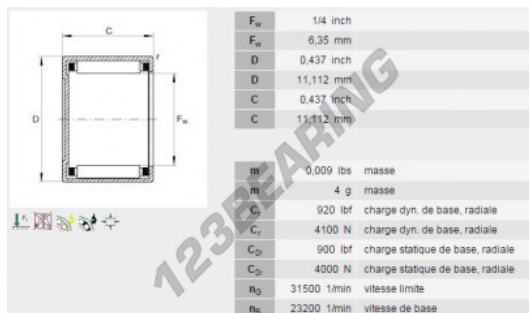

Casquilho de agulhas BCE47-INA - BCE47-INA

<https://www.123rolamento.pt/rolamento-mancal/rolamento-agulhas/casquilho-agulhas/bce47-ina>

CARACTERÍSTICAS DO PRODUTO

Marca	INA
Nº Ean13	3663952171982
Diâmetro interior	6.35 mm
Diâmetro exterior	11.11 mm
Espessura	11.13 mm
Embalagem	1