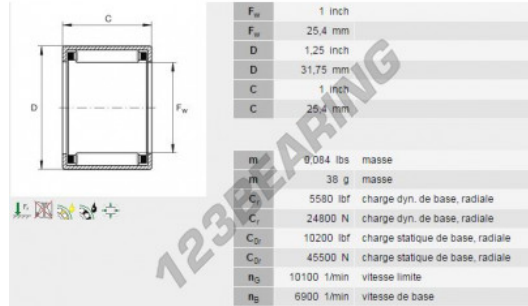

## Casquilho de agulhas SCE1616-INA - SCE1616-INA

<https://www.123rolamento.pt/rolamento-mancal/rolamento-agulhas/casquilho-agulhas/sce1616-ina>

### CARACTERÍSTICAS DO PRODUTO

Marca	INA
Nº Ean13	3663952172392
Diâmetro interior	25.4 mm
Diâmetro exterior	31.75 mm
Espessura	25.4 mm
Embalagem	-

[contato@123rolamento.pt](mailto:contato@123rolamento.pt)