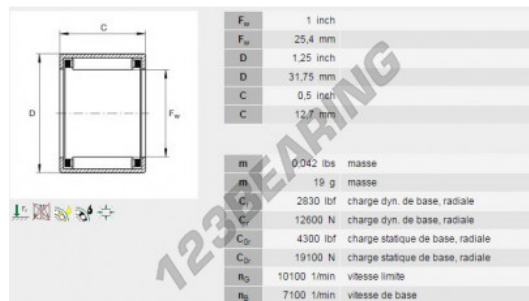

Casquilho de agulhas SCE168-INA - SCE168-INA

<https://www.123rolamento.pt/rolamento-mancal/rolamento-agulhas/casquilho-agulhas/sce168-ina>

CARACTERÍSTICAS DO PRODUTO

Marca	INA
Nº Ean13	3663952172415
Diâmetro interior	25.4 mm
Diâmetro exterior	31.75 mm
Espessura	12.7 mm
Embalagem	1