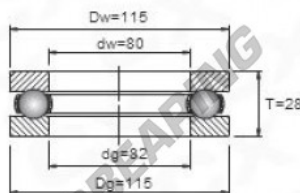

## Batente de esferas 51216 - 51216

<https://www.123rolamento.pt/rolamento-mancal/rolamento-esferas/batente/51216>

### CARACTERÍSTICAS DO PRODUTO

Marca	GEN
Diâmetro interior	80 mm
Diâmetro exterior	115 mm
Espessura	28 mm
Embalagem	1

[contato@123rolamento.pt](mailto:contato@123rolamento.pt)

CRT4 de Lesquin 60 Rue Du Haut De Sainghin 59273 Fretin FRANCE