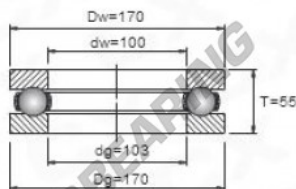

Batente de esferas 51320 - 51320

<https://www.123rolamento.pt/rolamento-mancal/rolamento-esferas/batente/51320>

CARACTERÍSTICAS DO PRODUTO

Marca	GEN
Diâmetro interior	100 mm
Diâmetro exterior	170 mm
Espessura	55 mm
Peso	4901 g
Embalagem	-