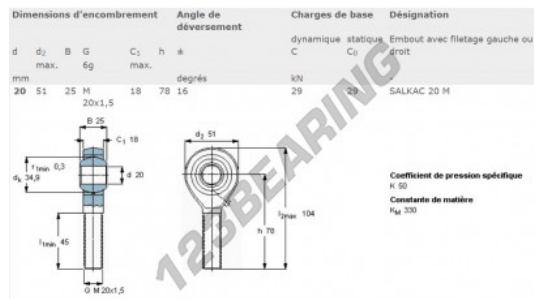

Rótula TSM TSML020-SKF - TSML020-SKF

<https://www.123rolamento.pt/rolamento-mancal/rotula/tsm/tsml020-skf>

CARACTERÍSTICAS DO PRODUTO

Marca	SKF
Nº Ean13	7316577311542
Diâmetro interior	20 mm
Diâmetro interior	0.787" inch
Espessura	25 mm
Espessura	0.984" inch
Tipo	TSM
Peso	377 g
Linha	Rosca esquerda
Lubrificação	com
Carga dinâmica	31.5 kN
Carga estática	29 kN
Embalagem	-
Padrão	Nenhuma norma