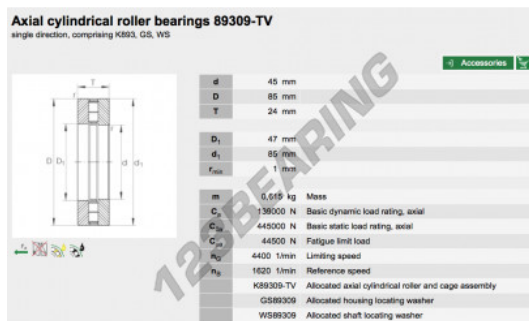

Batente de rolos 89309-TV-INA - 89309-TV-INA

<https://www.123rolamento.pt/rolamento-mancal/rolamento-rolos/batente/89309-tv-ina>

CARACTERÍSTICAS DO PRODUTO

Marca	INA
Nº Ean13	4012802707557
Diâmetro interior	45 mm
Diâmetro interior	1.772" inch
Diâmetro exterior	85 mm
Diâmetro exterior	3.346" inch
Espessura	24 mm
Espessura	0.945" inch
Peso	635 g
Embalagem	1