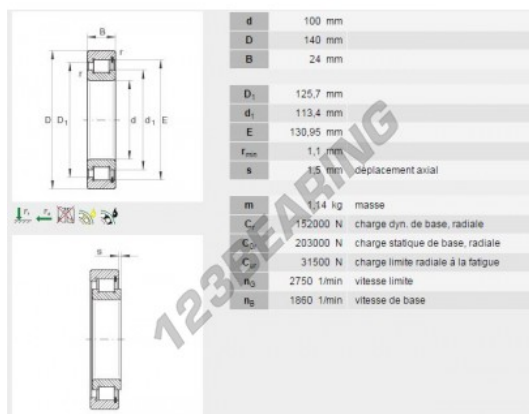

## Rolamento de rolos SL182920-INA - SL182920-INA

<https://www.123rolamento.pt/rolamento-mancal/rolamento-rolos/rolos/sl182920-ina>

### CARACTERÍSTICAS DO PRODUTO

Marca	INA
Nº Ean13	3663952193465
Diâmetro interior	100 mm
Diâmetro interior	3.937" inch
Diâmetro exterior	140 mm
Diâmetro exterior	5.512" inch
Espessura	24 mm
Espessura	0.945" inch
Embalagem	1