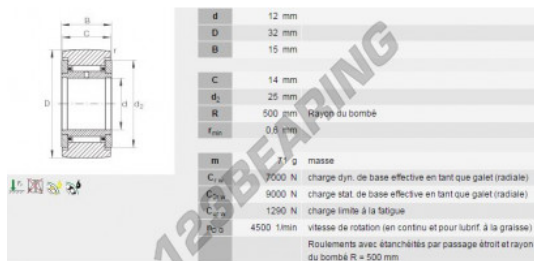

### CARACTERÍSTICAS DO PRODUTO

Marca	INA
Nº Ean13	3663952194165
Diâmetro interior	12 mm
Diâmetro interior	0.472" inch
Diâmetro exterior	32 mm
Diâmetro exterior	1.26" inch
Espessura	15 mm
Espessura	0.591" inch
Embalagem	1