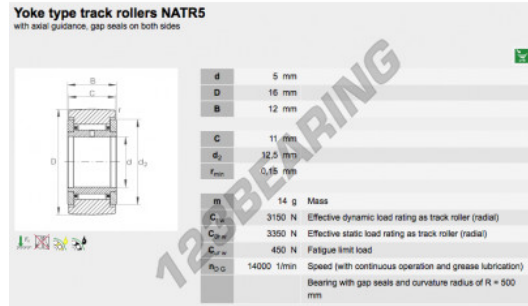

## Rolo de leva NATR5-PPA-INA - NATR5-PPA-INA

<https://www.123rolamento.pt/rolamento-mancal/rolamento-rolos/rolos-lewa/natr5-ppa-ina>

### CARACTERÍSTICAS DO PRODUTO

Marca	INA
Nº Ean13	3663952194240
Diâmetro interior	5 mm
Diâmetro exterior	16 mm
Espessura	11 mm
Embalagem	1

[contato@123rolamento.pt](mailto:contato@123rolamento.pt)

CRT4 de Lesquin 60 Rue Du Haut De Sainghin 59273 Fretin FRANCE