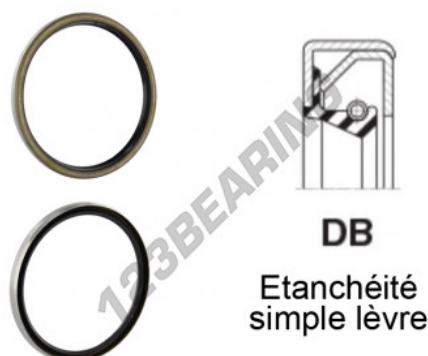

Junta SPI DB-50X72X10-NBR - DB-50X72X10-NBR

<https://www.123rolamento.pt/junta-vedacao/junta/junta-spi/db-50x72x10-nbr>

CARACTERÍSTICAS DO PRODUTO

Marca	GEN
Diâmetro interior	50 mm
Diâmetro exterior	72 mm
Espessura	10 mm
Material	-
Tipo	-
Peso	60 g
Embalagem	-