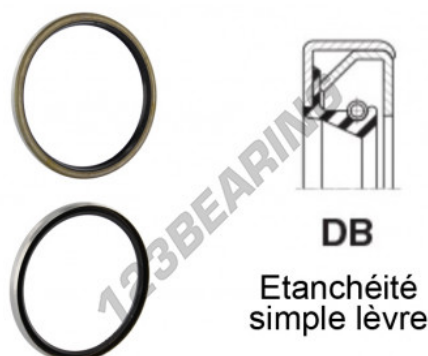

Junta SPI DB-30X47X9-NBR - DB-30X47X9-NBR

<https://www.123rolamento.pt/junta-vedacao/junta/junta-spi/db-30x47x9-nbr>

CARACTERÍSTICAS DO PRODUTO

Marca	GEN
Diâmetro interior	30 mm
Diâmetro interior	1.181" inch
Diâmetro exterior	47 mm
Diâmetro exterior	1.85" inch
Espessura	9 mm
Espessura	0.354" inch
Material	NBR
Tipo	DB
Peso	26 g
Embalagem	1