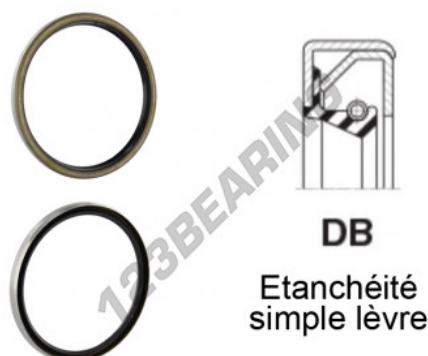

## Junta SPI DB-30X72X12-NBR - DB-30X72X12-NBR

<https://www.123rolamento.pt/junta-vedacao/junta/junta-spi/db-30x72x12-nbr>

### CARACTERÍSTICAS DO PRODUTO

Marca	GEN
Diâmetro interior	30 mm
Diâmetro exterior	72 mm
Espessura	12 mm
Material	NBR
Tipo	DB
Peso	83 g
Embalagem	1

[contato@123rolamento.pt](mailto:contato@123rolamento.pt)