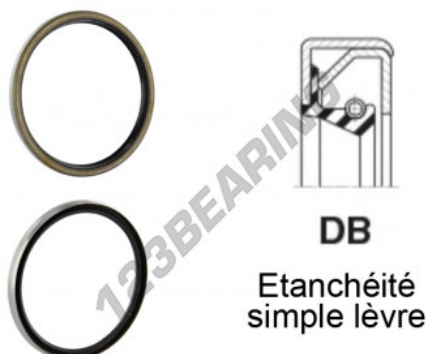

**Junta SPI**  
**DB-32X50X10-NBR - DB-32X50X10-NBR**

<https://www.123rolamento.pt/junta-vedacao/junta/junta-spi/db-32x50x10-nbr>

**CARACTERÍSTICAS DO PRODUTO**

Marca	GEN
Diâmetro interior	32 mm
Diâmetro interior	1.26" inch
Diâmetro exterior	50 mm
Diâmetro exterior	1.969" inch
Espessura	10 mm
Espessura	0.394" inch
Material	NBR
Tipo	DB
Peso	32 g
Embalagem	1