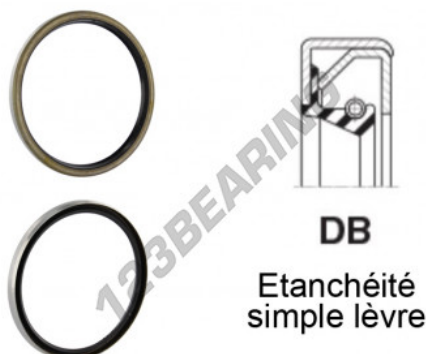

Junta SPI DB-38X62X10-NBR - DB-38X62X10-NBR

<https://www.123rolamento.pt/junta-vedacao/junta/junta-spi/db-38x62x10-nbr>

CARACTERÍSTICAS DO PRODUTO

Marca	GEN
Diâmetro interior	38 mm
Diâmetro exterior	62 mm
Espessura	10 mm
Material	-
Tipo	-
Peso	50 g
Embalagem	-