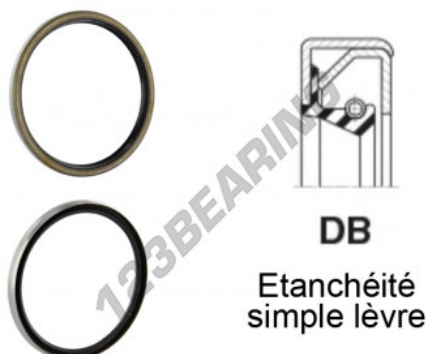

## Junta SPI DB-40X58X12-NBR - DB-40X58X12-NBR

<https://www.123rolamento.pt/junta-vedacao/junta/junta-spi/db-40x58x12-nbr>

### CARACTERÍSTICAS DO PRODUTO

Marca	GEN
Diâmetro interior	40 mm
Diâmetro exterior	58 mm
Espessura	12 mm
Material	-
Tipo	-
Peso	41 g
Embalagem	-

[contato@123rolamento.pt](mailto:contato@123rolamento.pt)