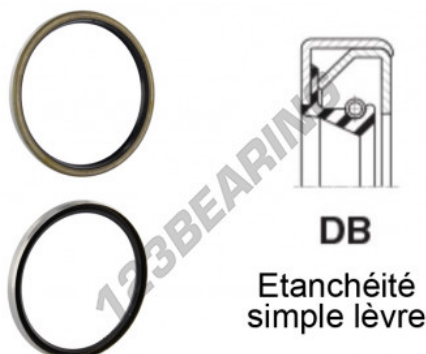

## Junta SPI DB-40X80X13-NBR - DB-40X80X13-NBR

<https://www.123rolamento.pt/junta-vedacao/junta/junta-spi/db-40x80x13-nbr>

### CARACTERÍSTICAS DO PRODUTO

Marca	GEN
Diâmetro interior	40 mm
Diâmetro exterior	80 mm
Espessura	13 mm
Material	-
Tipo	-
Peso	103 g
Embalagem	-

[contato@123rolamento.pt](mailto:contato@123rolamento.pt)