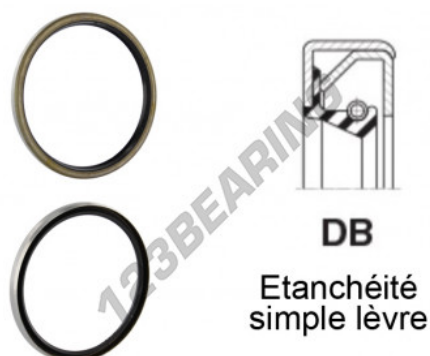

## Junta SPI DB-43X75X12-NBR - DB-43X75X12-NBR

<https://www.123rolamento.pt/junta-vedacao/junta/junta-spi/db-43x75x12-nbr>

### CARACTERÍSTICAS DO PRODUTO

Marca	GEN
Diâmetro interior	43 mm
Diâmetro exterior	75 mm
Espessura	12 mm
Material	NBR
Tipo	DB
Embalagem	1

[contato@123rolamento.pt](mailto:contato@123rolamento.pt)

CRT4 de Lesquin 60 Rue Du Haut De Sainghin 59273 Fretin FRANCE