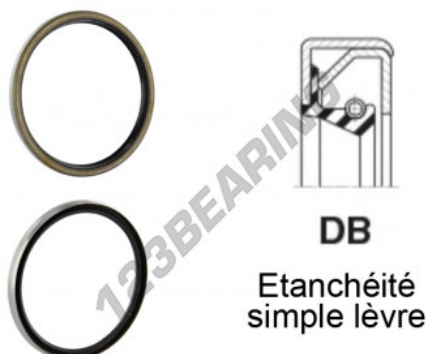

## Junta SPI DB-48X80X13-NBR - DB-48X80X13-NBR

<https://www.123rolamento.pt/junta-vedacao/junta/junta-spi/db-48x80x13-nbr>

### CARACTERÍSTICAS DO PRODUTO

Marca	GEN
Diâmetro interior	48 mm
Diâmetro exterior	80 mm
Espessura	13 mm
Material	NBR
Tipo	DB
Peso	109 g
Embalagem	1

[contato@123rolamento.pt](mailto:contato@123rolamento.pt)