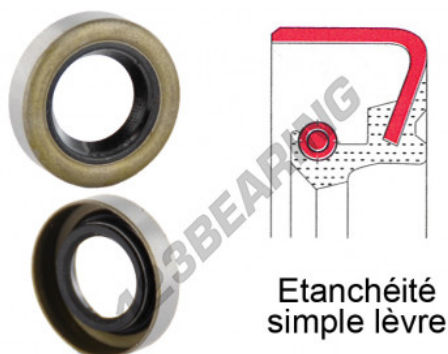

Junta SPI

BB-73.02X95.25X12.70-NBR - BB-73.02X95.25X12.70-NBR

<https://www.123rolamento.pt/junta-vedacao/junta/junta-spi/bb-73.02x95.25x12.70-nbr>

CARACTERÍSTICAS DO PRODUTO

| | |
|-------------------|----------|
| Marca | GEN |
| Diâmetro interior | 73.02 mm |
| Diâmetro exterior | 95.25 mm |
| Espessura | 12.7 mm |
| Material | NBR |
| Tipo | BB |
| Peso | 55 g |
| Embalagem | 1 |