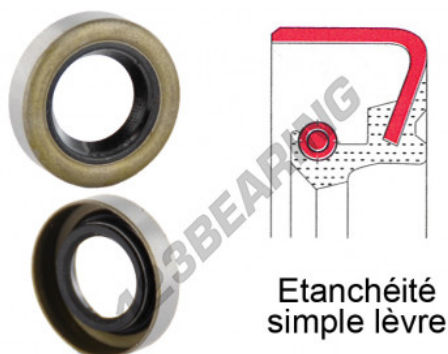

Junta SPI

BB-92.07X133.35X15.74-NBR - BB-92.07X133.35X15.74-NBR

<https://www.123rolamento.pt/junta-vedacao/junta/junta-spi/bb-92.07x133.35x15.74-nbr>

CARACTERÍSTICAS DO PRODUTO

Marca	GEN
Diâmetro interior	92.07 mm
Diâmetro exterior	133.35 mm
Espessura	15.74 mm
Material	NBR
Tipo	BB
Embalagem	1