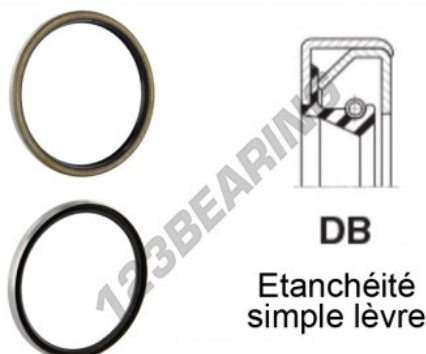

Junta SPI

DB-115X140X14-NBR - DB-115X140X14-NBR

<https://www.123rolamento.pt/junta-vedacao/junta-spi/db-115x140x14-nbr>

CARACTERÍSTICAS DO PRODUTO

| | |
|-------------------|--------|
| Marca | GEN |
| Diâmetro interior | 115 mm |
| Diâmetro exterior | 140 mm |
| Espessura | 14 mm |
| Material | NBR |
| Tipo | DB |
| Embalagem | 1 |