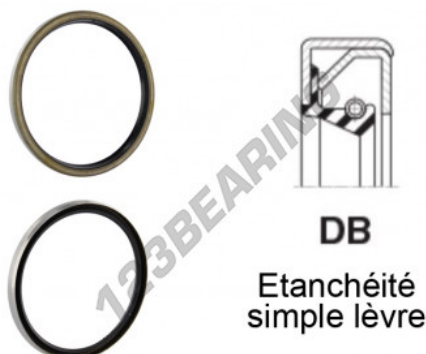

Junta SPI

DB-170X215X16-NBR - DB-170X215X16-NBR

<https://www.123rolamento.pt/junta-vedacao/junta-spi/db-170x215x16-nbr>

CARACTERÍSTICAS DO PRODUTO

Marca	GEN
Diâmetro interior	170 mm
Diâmetro exterior	215 mm
Espessura	16 mm
Material	NBR
Tipo	DB
Embalagem	1