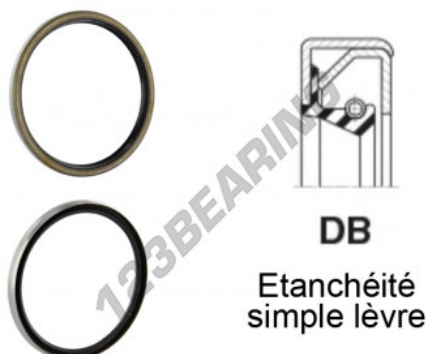

Junta SPI DB-18X30X7-NBR - DB-18X30X7-NBR

<https://www.123rolamento.pt/junta-vedacao/junta/junta-spi/db-18x30x7-nbr>

CARACTERÍSTICAS DO PRODUTO

Marca	GEN
Diâmetro interior	18 mm
Diâmetro exterior	30 mm
Espessura	7 mm
Material	NBR
Tipo	DB
Embalagem	1