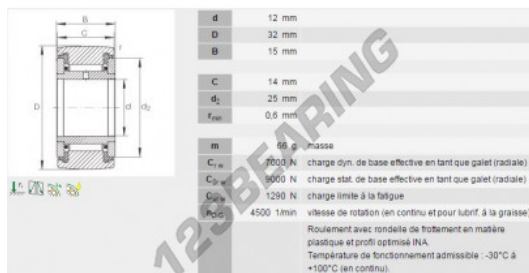

Rolo guia NATR12-PP-INA - NATR12-PP-INA

<https://www.123rolamento.pt/rolamento-mancal/rolamento-esferas/rolo-guia/natr12-pp-ina>

CARACTERÍSTICAS DO PRODUTO

Marca	INA
Nº Ean13	3663952211664
Diâmetro interior	12 mm
Diâmetro interior	0.472" inch
Diâmetro exterior	32 mm
Diâmetro exterior	1.26" inch
Espessura	15 mm
Espessura	0.591" inch
Embalagem	1