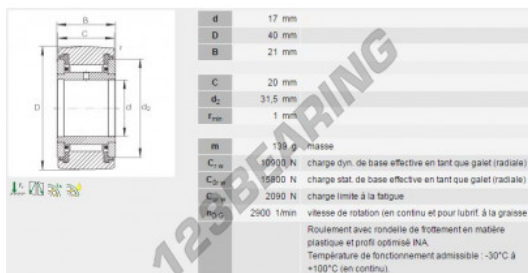

Rolo guia NATR17-PP-INA - NATR17-PP-INA

<https://www.123rolamento.pt/rolamento-mancal/rolamento-esferas/rolo-guia/natr17-pp-ina>

CARACTERÍSTICAS DO PRODUTO

Marca	INA
Nº Ean13	3663952217055
Diâmetro interior	17 mm
Diâmetro interior	0.669" inch
Diâmetro exterior	40 mm
Diâmetro exterior	1.575" inch
Espessura	21 mm
Espessura	0.827" inch
Embalagem	1