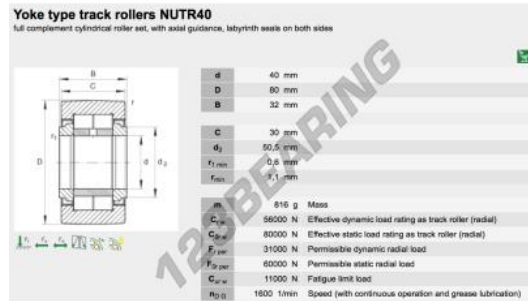

### CARACTERÍSTICAS DO PRODUTO

Marca	INA
Nº Ean13	4012802646078
Diâmetro interior	40 mm
Diâmetro exterior	80 mm
Espessura	32 mm
Peso	838 g
Carga dinâmica	57 kN
Carga estática	80 kN
Embalagem	-
Padrão	Nenhuma norma