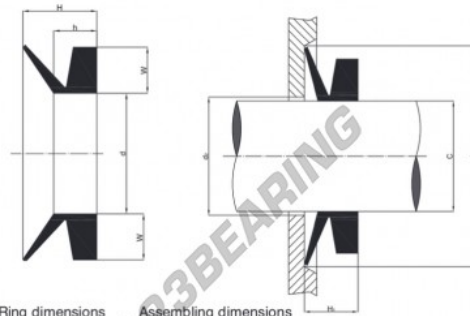

Junta V-RING VL190-FPM - VL190-FPM

<https://www.123rolamento.pt/junta-vedacao/junta/v-ring/vl190-fpm>

Ring dimensions
 $H = 10,5$ [mm]
 $h = 6,0$ [mm]
 $W = 6,5$ [mm]

Assembling dimensions
 $H1 = 8 \pm 1,5$ [mm]
 $\varnothing 2 \text{ max} = C + 5$ [mm]
 $d1 \text{ min} = C + 20$ [mm]

Reference	Shaft diameter	d (mm)
VL 190	185 - 195	171

CARACTERÍSTICAS DO PRODUTO

Marca	GEN
Diâmetro do veio	190 mm
Material	FPM
Tipo	VL
Embalagem	1

contato@123rolamento.pt

CRT4 de Lesquin 60 Rue Du Haut De Sainghin 59273 Fretin FRANCE