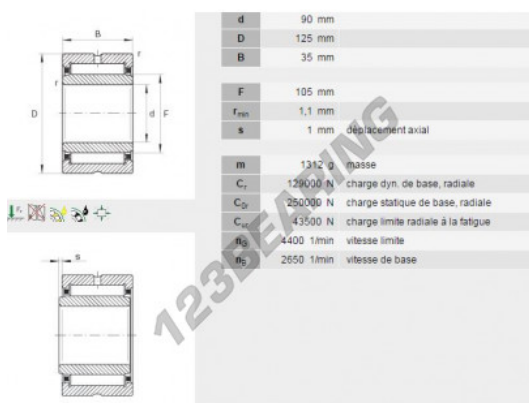

Rolamento de agulhas NA4918-INA - NA4918-INA

<https://www.123rolamento.pt/rolamento-mancal/rolamento-agulhas/agulhas/na4918-ina>

CARACTERÍSTICAS DO PRODUTO

Marca	INA
N° Ean13	3663952226088
Diâmetro interior	90 mm
Diâmetro exterior	125 mm
Espessura	35 mm
Peso	1315 g
Embalagem	1