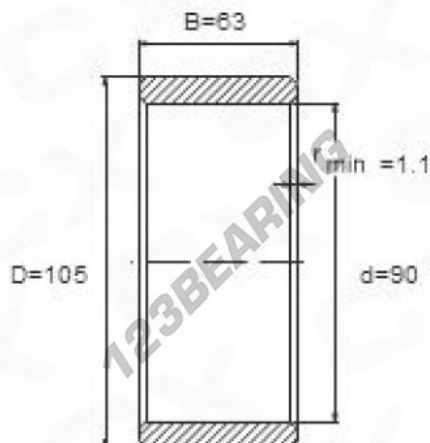

Anel interno IR90-105-63 - IR90-105-63

<https://www.123rolamento.pt/rolamento-mancal/rolamento-agulhas/anel-interno/ir90-105-63>

CARACTERÍSTICAS DO PRODUTO

Marca	GEN
Diâmetro interior	90 mm
Diâmetro exterior	105 mm
Espessura	63 mm
Tipo	IR
Peso	1300 g
Embalagem	1