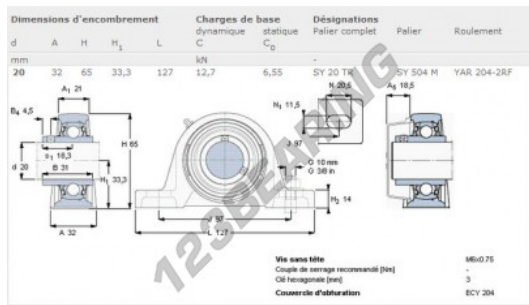

Mancal - 2 fixações SY20-TR-SKF - SY20-TR-SKF

<https://www.123rolamento.pt/rolamento-mancal/mancal/mancal-2-fixacoes/sy20-tr-skf>

CARACTERÍSTICAS DO PRODUTO

Marca	SKF
Nº Ean13	7316570505559
Diâmetro do veio	20 mm
N.º de fixadores	2
Aperto	parafuso de bloqueio
Distância do centro de fixação	97 mm
Material	ferro fundido
Peso	603 g
Embalagem	1