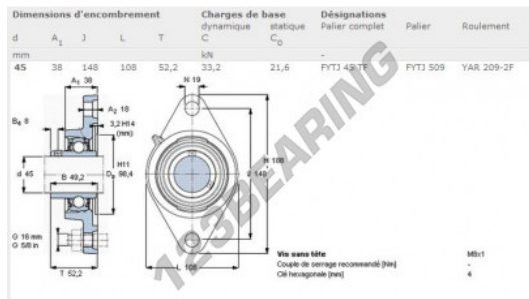

Mancal - 2 fixações FYTJ45-TF-SKF - FYTJ45-TF-SKF

<https://www.123rolamento.pt/rolamento-mancal/mancal/mancal-2-fixacoes/fytj45-tf-skf>

CARACTERÍSTICAS DO PRODUTO

Marca	SKF
Nº Ean13	7316571043029
Diâmetro do veio	45 mm
N.º de fixadores	2
Aperto	-
Distância do centro de fixação	148 mm
Material	-
Peso	1880 g
Carga dinâmica	33.2 kN
Carga estática	21.6 kN
Embalagem	-
Padrão	-